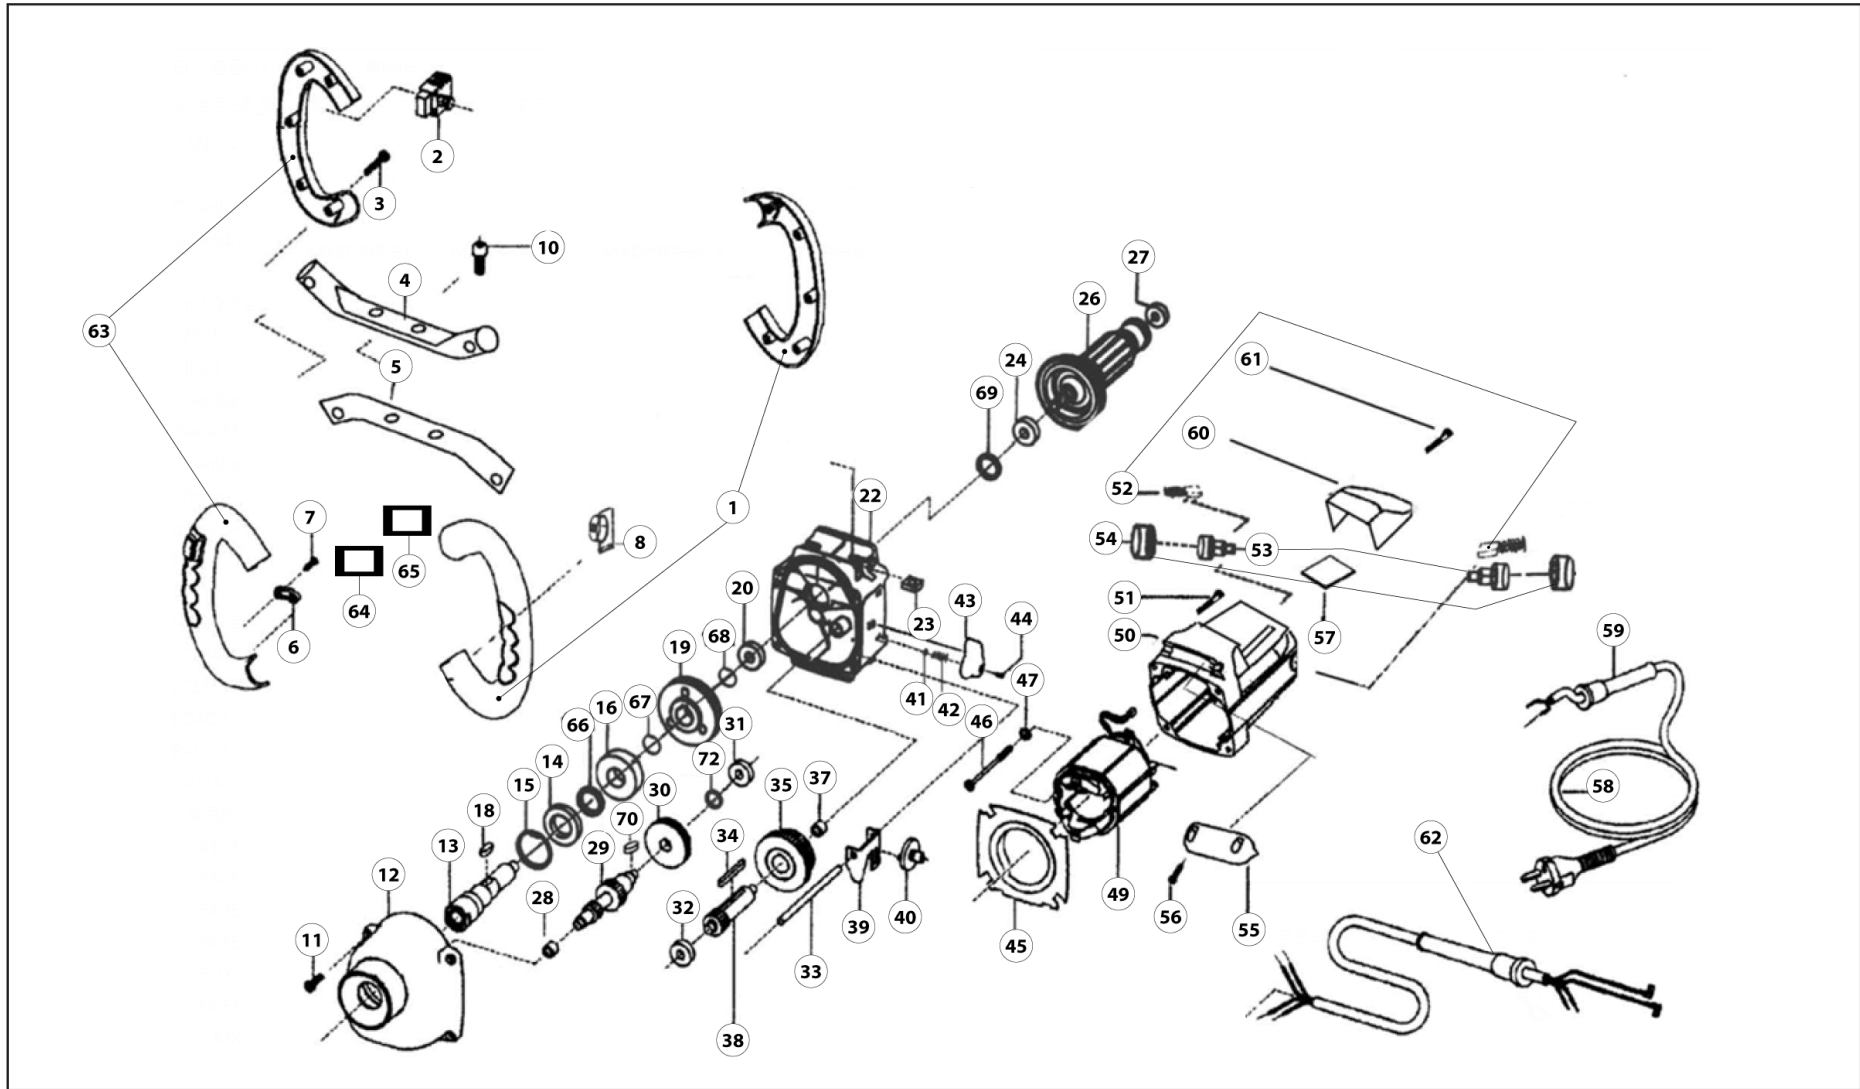

**HERMAN** RX-1700

Name	RX-1700	Mark	<b>HERMAN</b>
Type	Electric mixer	Valid	1.1.2023
Exploded View	Version	3002317	page 1/4

Item no.	Part no.	EN Description	SK Popis	HU Leírás	DE Beschreibung
1	152170011	Left Handle	Rukoväť ľavá	Fogantyú bal	Handgriff links
2	170001002	Switch(MG)	Spínač	Kapcsoló	Schalter
3	170001003	Screw ST4x20	Screw ST4x20	Screw ST4x20	Screw ST4x20
4	170001004	Tube	Rúrka	Cső	Rohre
5	170001005	Tube	Rúrka	Cső	Rohre
6	170001006	Clamp	Upevňovacia spona	Rögzítő kapocs	Befestigungsschelle
7	170001007	Screw ST3,5x16	Screw ST3,5x16	Screw ST3,5x16	Screw ST3,5x16
8	170001008	Circuitry board	Potenciometer	Potencióméter	Potentiometer
9	170001009	Cord	Prechodka kábla	Kábelhüvely	Kabeldurchführungsstülle
10	170001010	Screw M8x12	Screw M8x12	Screw M8x12	Screw M8x12
11	170001011	Screw M5x16	Screw M5x16	Screw M5x16	Screw M5x16
12	170001012	Bearing cover	Skriňa prevodovky	Hajtóműház	Getriebegehäuse
13	170001013	Spindle	Oska	Orsó	Spindel
14	170001014	Dust cover	Kryt proti prachu	Porvédő burkolat	Staubschutzdeckel
15	170001015	Safety ring	Poistný krúžok	Biztosítógyűrű	Sicherungsring
16	100620400	Bearing 6204 ZZ	Gulôčkové ložisko 6204	Golyóscsapágy 6204	Kugellager 6204
18	170001018	Hemicycle key4X5X12	Polkruhový klín 4x5x12	Félköríves ék 4x5x12	Halbkreisförmiger Keil 4x5x12
19	170001019	Spindle gear	Ozubené koleso hriadeľa	Tengely fogaskereke	Wellenzahnrad
20	100600000	Bearing 6000	Gulôčkové ložisko 6000	Golyóscsapágy 6000	Kugellager 6000
22	170001022	Gear box	Kryt prevodovky	Sebességváltó fedele	Getriebedeckel
23	170001023	Nut M8	Matica M8	M8-as anya	Mutter M8
24	100600100	Bearing 6001	Gulôčkové ložisko 6001	Golyóscsapágy 6001	Kugellager 6001
26	170001026	Rotor	Rotor	Rotor	Rotor
27	100608000	Ball bearing 608	Gulôčkové ložisko 608	Golyóscsapágy 608	Kugellager 608